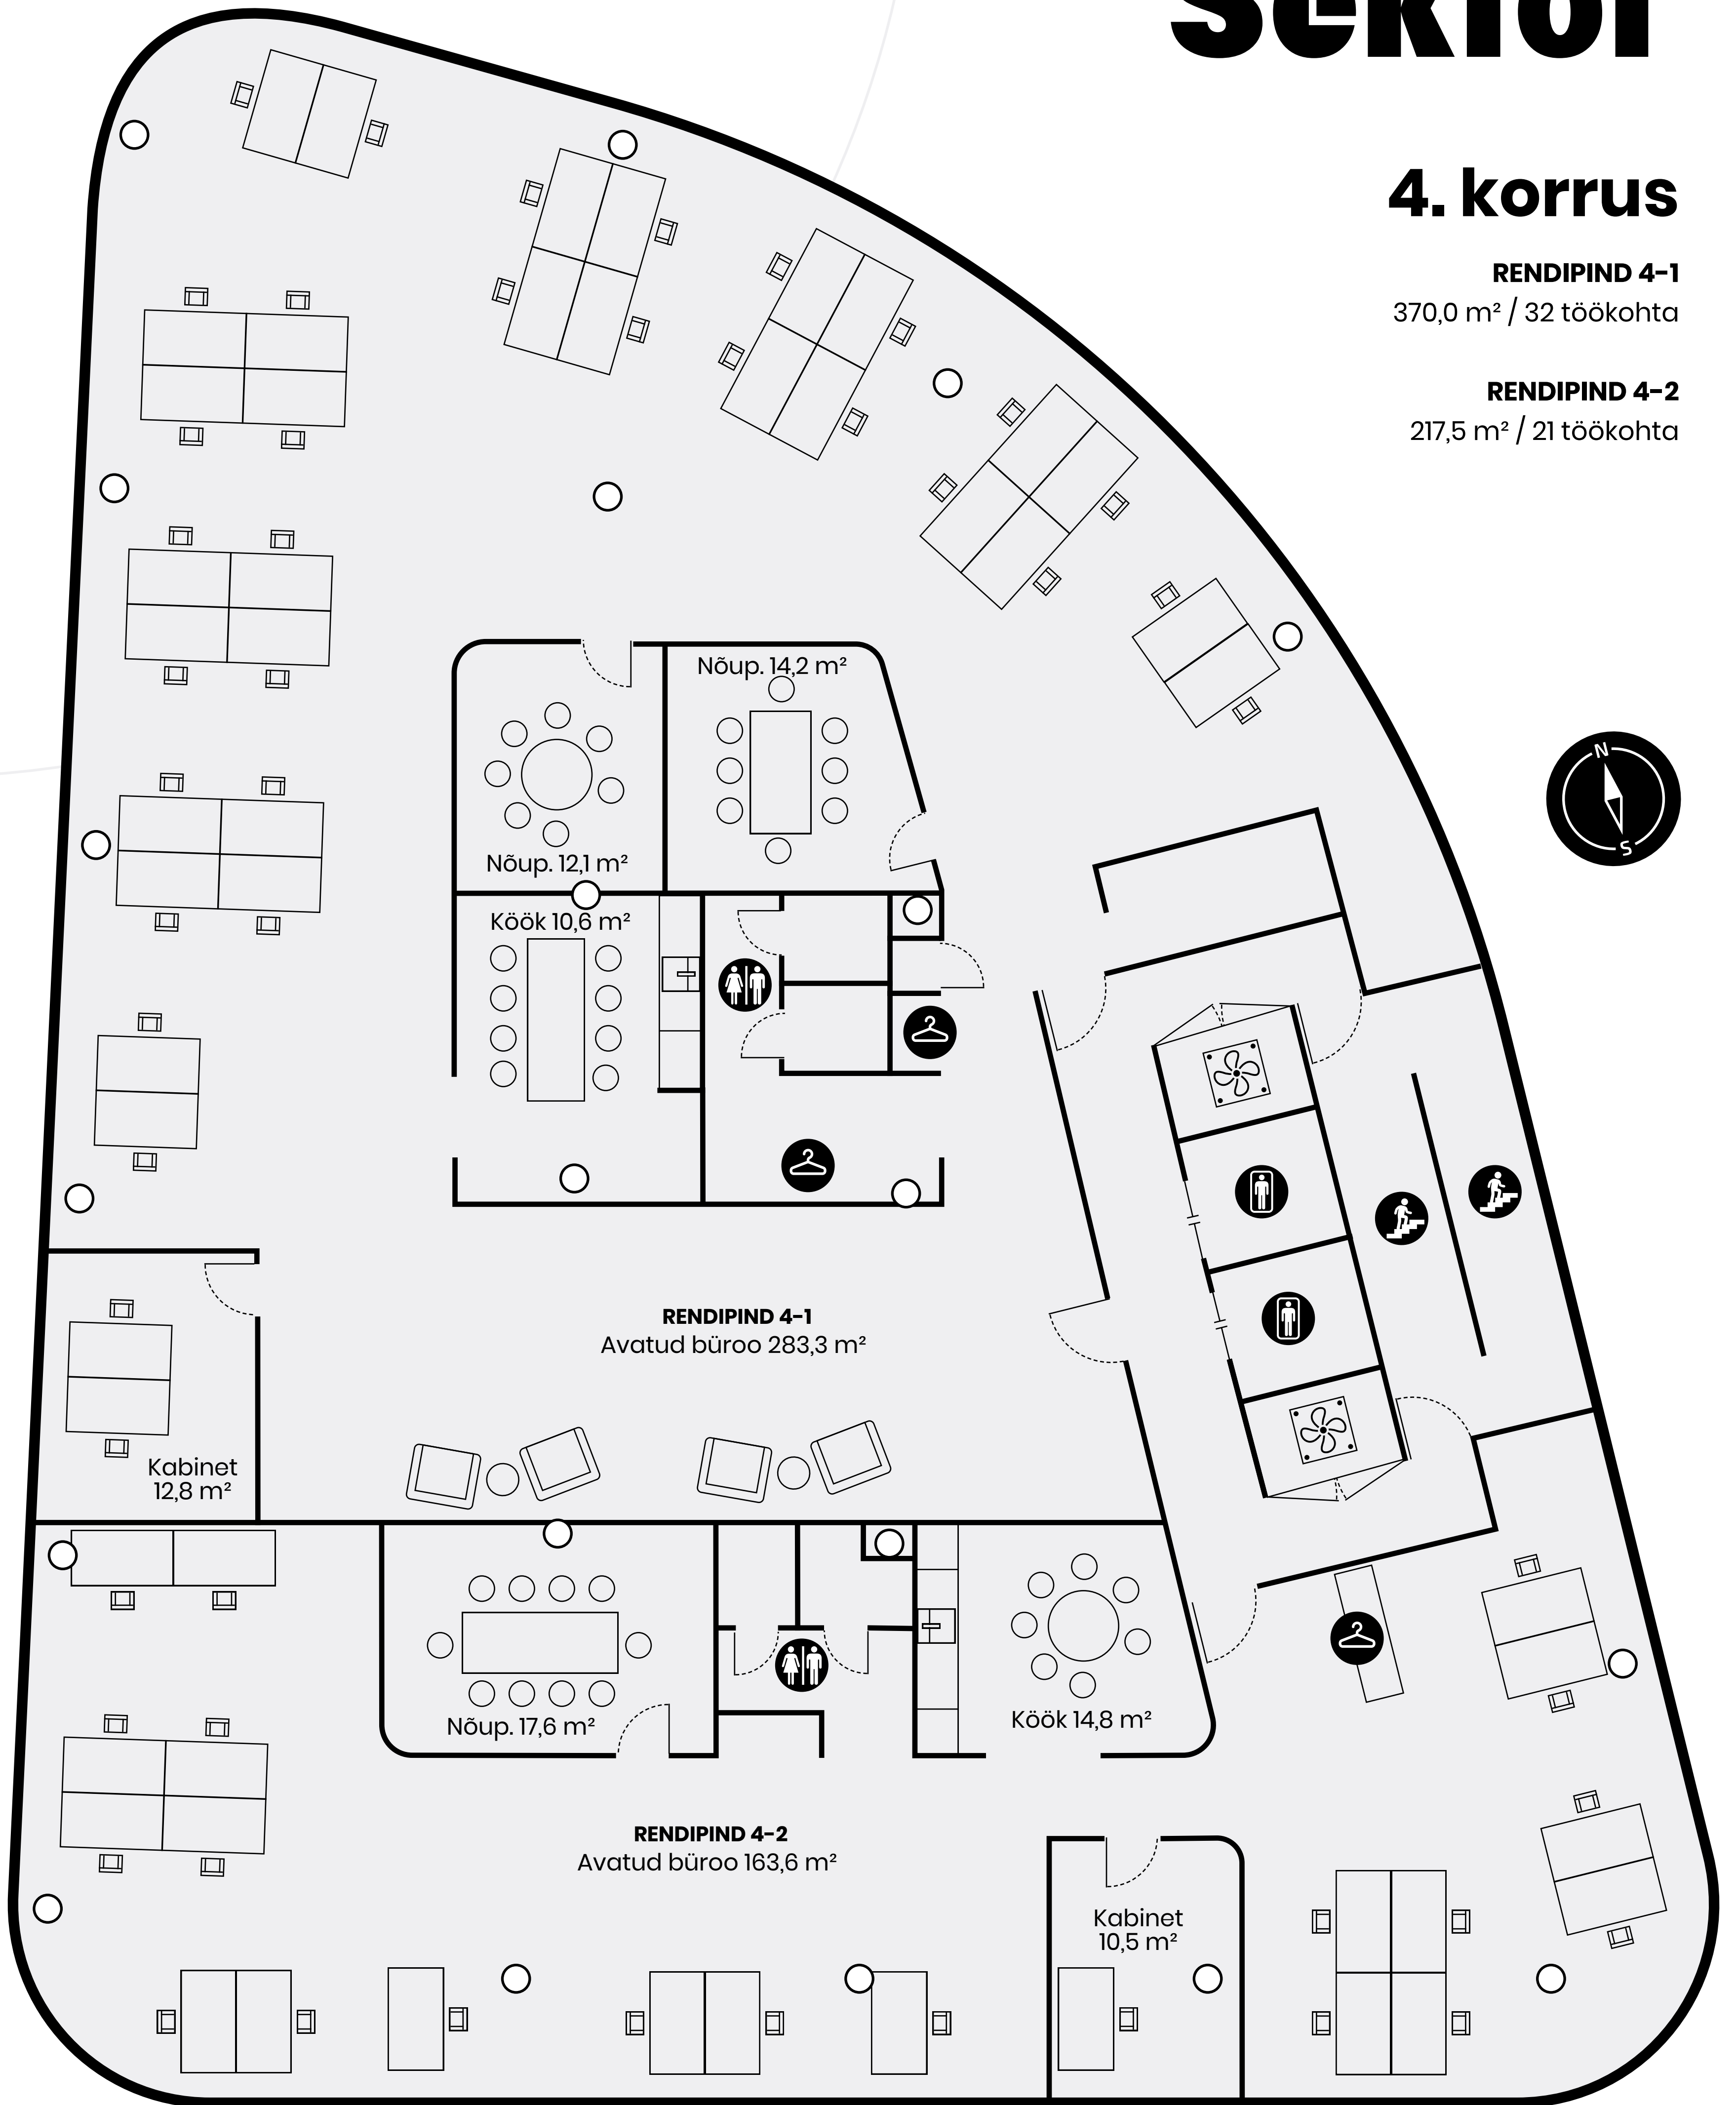

Sektor

4. korrus

RENDIPIND 4-1

370,0 m² / 32 töökohta

RENDIPIND 4-2

217,5 m² / 21 töökohta

RENDIPIND 4-1
Avatud büroo 283,3 m²

Kabinet
12,8 m²

Nõup. 17,6 m²

Köök 14,8 m²

RENDIPIND 4-2
Avatud büroo 163,6 m²

Kabinet
10,5 m²